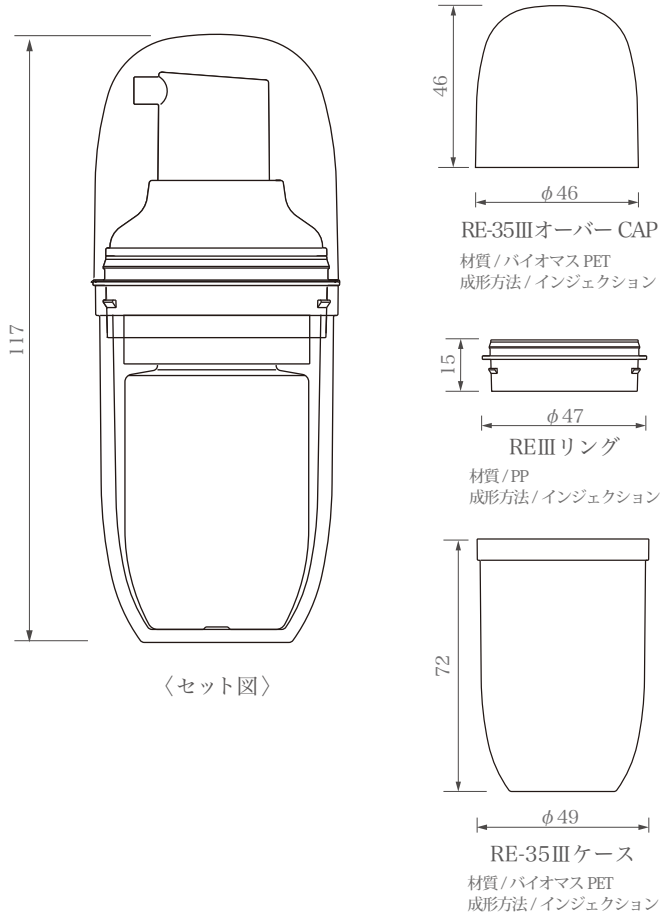

RE-35Ⅲ

美容液向けレフィル対応容器

※レフィル CAP は掲載品以外の形状もご用意しております。
担当営業までお問い合わせください。

■ エアレス対応のレフィルボトル

レフィルボトルは、内容物が空気に触れにくいエアレスボトルです。

植物由来の原材料を使用した容器

植物(サトウキビ等)からとれる糖蜜を原材料とし、樹脂を生成する際のエチレンを植物由来に変えたバイオマス素材の容器になります。