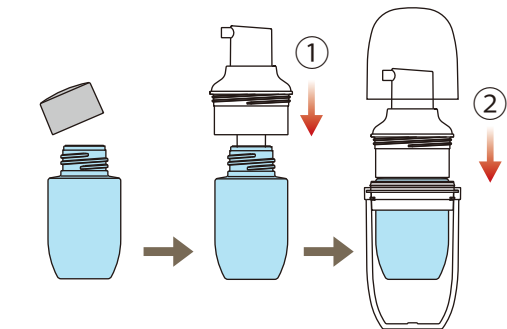

NEXT UP!

■ レフィル交換方法

レフィル CAP を
開ける

①レフィルにポンプをセット
②ポンプ付きレフィルをケースに入れ、
オーバー CAP をセット