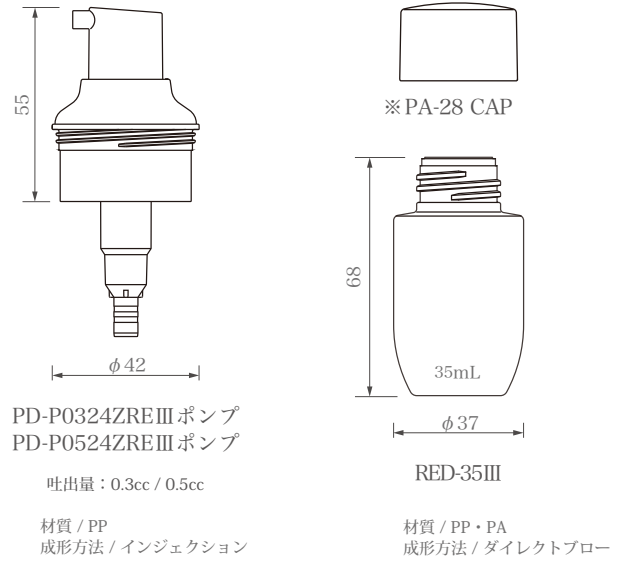

RE-35Ⅲ

美容液向けレフィル対応容器

※レフィル CAP は掲載品以外の形状もご用意しております。
担当営業までお問い合わせください。

■ エアレス対応のレフィルボトル

レフィルボトルは、内容物が空気に触れにくいエアレスボトルです。

植物由来の原材料を使用した容器

植物(サトウキビ等)からとれる糖蜜を原材料とし、樹脂を生成する際のエチレンを植物由来に変えたバイオマス素材の容器になります。