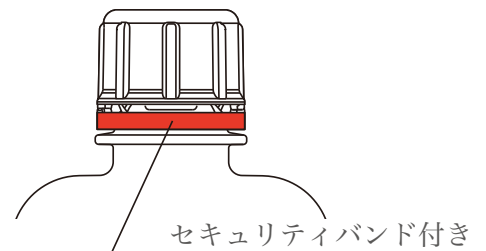

## ■ 詰め替えやすい

- ・従来より広い口径
- ・取り外しやすいネジタイプ中栓
- ・液切れの良い2種の中栓

φ1.5/φ3.0

## ■ 注ぎやすい

- ・開封しやすいセキュリティCAP
- ・細い口部でマザーボトルに注ぎやすい
- ・薄肉設計でレフィル容器に最適

竹本容器株式会社

本社 〒111-0036 東京都台東区松が谷2-21-5 TEL.03 (3845) 6101 (代)  
 合 羽 橋 〒111-0035 東京都台東区西浅草1-5-15 TEL.03 (3845) 6651 (代)  
 ショールーム 大阪営業所 〒550-0005 大阪市西区西本町1-3-10 TEL.06 (6533) 3990 (代)