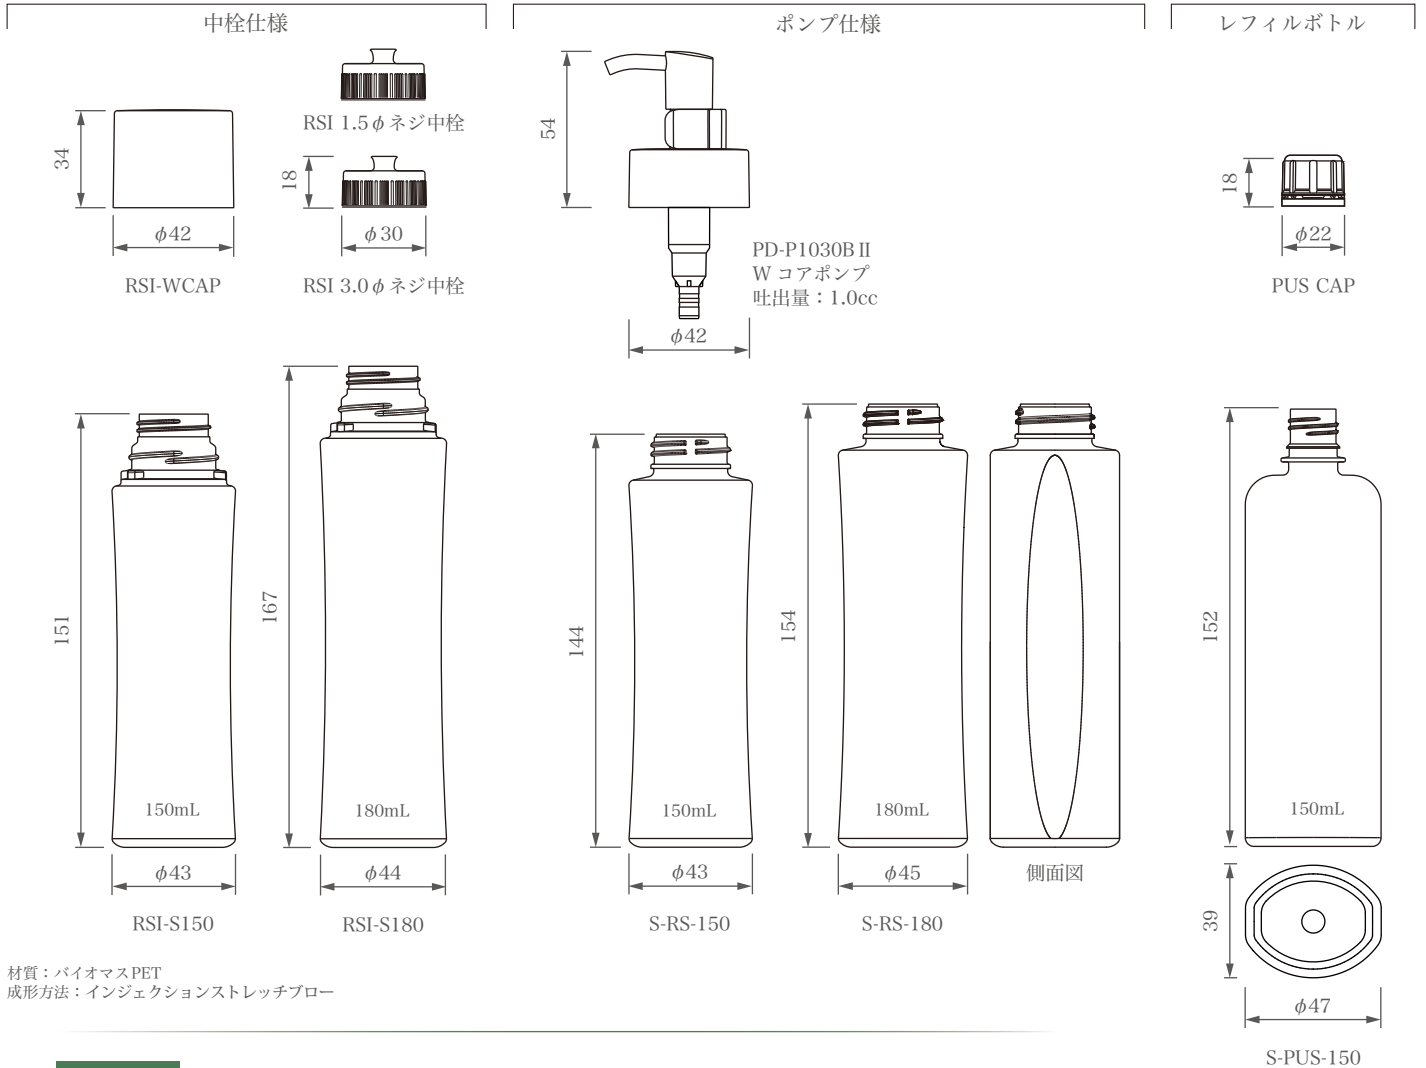

RSI/S-RS Series S-PUS-150

サステナブルな詰め替え容器誕生

植物由来の原材料を使用した容器

植物(サトウキビ等)からとれる糖蜜を原材料とし、樹脂を生成する際のエチレンを植物由来に変えたバイオマス素材の容器になります。

■ 詰め替えやすい

- ・従来より広い口径
- ・取り外しやすいネジタイプ中栓
- ・液切れの良い2種の中栓

φ1.5/φ3.0