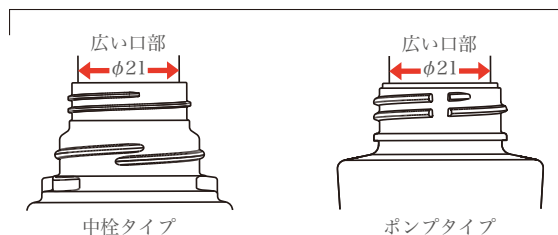

## ■ 詰め替えやすい

- ・従来より広い口径
- ・取り外しやすいネジタイプ中栓
- ・液切れの良い2種の中栓

φ1.5/φ3.0