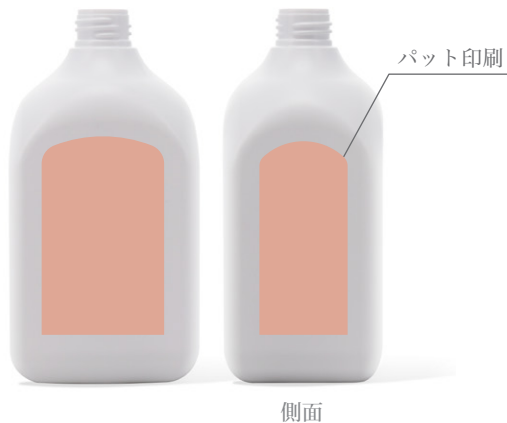

AMBE Series

Sustainability

やさしく、上品なたたずまい
新角ボトルシリーズ誕生！

ポンプ（左から）：PD-P1024BIIポンプ / PD-P1024EBIIポンプ
ボトル（左から）：AMBE-300 / AMBE-500

なだらかな肩のラインが特徴的な、角ボトルシリーズが新たに誕生しました。
ボトルは、バイオマスPE（30%配合）を使用した環境対応製品となります。
150mL～500mLまでのサイズをご用意しています。
スキンケアやトイレタリー商品など企画に合わせて、ご利用ください。

AMBE Series

優しい印象の角形ボトルが誕生

平CAP・ワンタッチCAP・トンガリCAP・ディスペンサーまで対応できる口部を採用しています。シリーズ感を持たせつつ商品の中身や使用用途に沿った商品開発が可能です。（こちらはP用付属品の一部になります。）

(アルミ)

P用付属品（被せ中栓不可）

容器材質：HDPE（バイオマスPE：30%配合） / 成形方法：ダイレクトブロー

植物由来の原材料を使用したボトル

植物(サトウキビ等)からとれる糖蜜を原材料とし、樹脂を生成する際のエチレンを植物由来に変えたバイオマスプラスチック製のボトルになります。

■ 4面すべてに加飾が可能

4面全てに印刷・ラベル貼りが可能です。
表示スペースも広くアイキャッチ性の高いデザインです。
※側面への印刷は、パット印刷での対応となります。

AMBE-500の場合

■ 陳列性の良い形状

安定感があり、デッドスペースなく、陳列ができます。

竹本容器株式会社