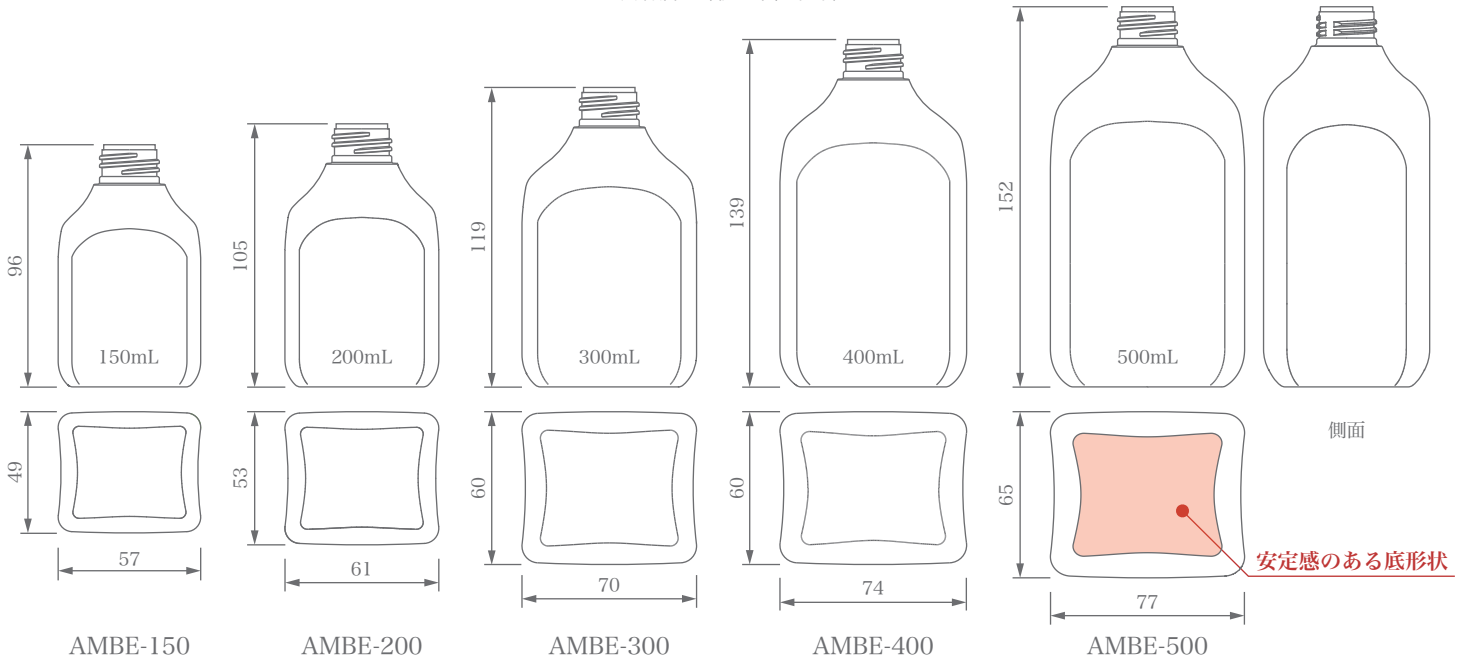

容器材質：HDPE（バイオマスPE：30%配合） / 成形方法：ダイレクトブロー

植物由来の原材料を使用したボトル

植物(サトウキビ等)からとれる糖蜜を原材料とし、樹脂を生成する際のエチレンを植物由来に変えたバイオマスプラスチック製のボトルになります。

■ 4面すべてに加飾が可能

4面全てに印刷・ラベル貼りが可能です。
表示スペースも広くアイキャッチ性の高いデザインです。
※側面への印刷は、パット印刷での対応となります。

AMBE-500の場合