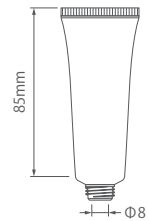

## 20Φ 平CAPチューブ ~25ml

推奨容量	25ml
入数	240

T用1.3Φノズル中栓

## 25Φ 平CAPチューブ 30~35ml

推奨容量	30ml
入数	156

T-25Φ用ノズル中栓

推奨容量	35ml
入数	156