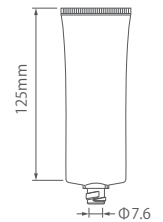

35Φ オーバル 80~105ml ワンタッチCAPチューブ