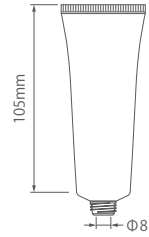

In-stock TUBE Catalog / 在庫チューブ製品カタログ

■ 1ケースからご利用いただけるチューブ製品

30Φ TUBE

30Φ 平CAPチューブ 50~70ml

推奨容量	50ml
入数	238