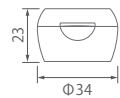

## 35Φ ワンタッチCAPチューブ ~ 105ml

推奨容量	105ml
入数	182

T-35ΦワンタッチCAP (口径Φ5)

T-35ΦワンタッチCAP II (口径Φ5)

T-35ΦJワンタッチCAP (口径Φ5)

T-30ΦELワンタッチCAP (口径Φ5)

T-40Φ丸形ワンタッチCAP (口径Φ5)