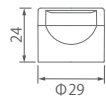

## 30Φ ワンタッチCAPチューブ ~ 50ml

推奨容量	50ml
入数	238

T-30Φ  
ワンタッチCAP  
(口径Φ5)

T-30Φ  
ワンタッチCAPII  
(口径Φ5)

T-30ΦS  
ワンタッチCAP  
(口径Φ3)

T-30ΦSL  
ワンタッチCAP  
(口径Φ3)

T-30ΦM  
ワンタッチCAPシボ有  
(口径Φ3)