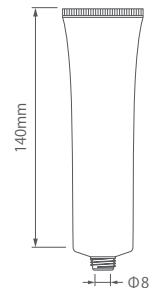

In-stock TUBE Catalog / 在庫チューブ製品カタログ

■ 1ケースからご利用いただけるチューブ製品

35Φ TUBE

35Φ 平CAPチューブ 75~105ml

推奨容量	75ml
入数	180

推奨容量	105ml
入数	182

◎25Φ/30ΦのCAPも適合します。

35Φ ワンタッチCAPチューブ ~ 105ml

推奨容量	105ml
入数	182

35Φ オーバル 80~105ml ワンタッチCAPチューブ

推奨容量	80ml
入数	182

推奨容量	105ml
入数	195