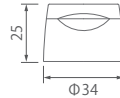

## 35Φ ワンタッチCAPチューブ ~ 105ml

推奨容量	105ml
入数	182

T-35ΦワンタッチCAP (口径Φ5)

T-35ΦワンタッチCAP II (口径Φ5)

T-35ΦJワンタッチCAP (口径Φ5)

T-30ΦELワンタッチCAP (口径Φ5)

T-40Φ丸形ワンタッチCAP (口径Φ5)