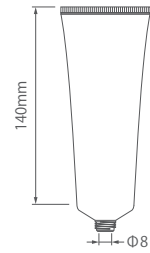

In-stock TUBE Catalog / 在庫チューブ製品カタログ

■ 1ケースからご利用いただけるチューブ製品

40Φ TUBE

40Φ 平CAPチューブ 135~155ml

推奨容量	135ml
入数	132