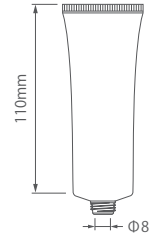

In-stock TUBE Catalog / 在庫チューブ製品カタログ

■ 1ケースからご利用いただけるチューブ製品

35Φ TUBE

35Φ 平CAPチューブ 75~105ml

推奨容量	75ml
入数	180