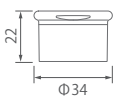

## 35Φ ワンタッチCAPチューブ ~ 105ml

推奨容量	105ml
入数	182

T-35ΦワンタッチCAP (口径Φ5)

T-35ΦワンタッチCAP II (口径Φ5)

T-35ΦJワンタッチCAP (口径Φ5)

T-30ΦELワンタッチCAP (口径Φ5)

T-40Φ丸形ワンタッチCAP (口径Φ5)