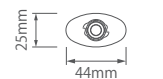

35Φ オーバル 80~105ml ワンタッチCAPチューブ

推奨容量	80ml
入数	182