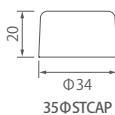

## 35Φ 平CAPチューブ 75~105ml

推奨容量	75ml
入数	180

T-25Φ用ノズル中栓

35Φ ATCAP

35Φ STCAP

T-25Φノズル用C CAP

T-25ΦノズルS CAP

T-25Φノズル用W CAP