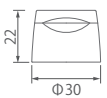

## 30Φ ワンタッチCAPチューブ ~ 50ml

推奨容量	50ml
入数	238

T-30Φ  
ワンタッチCAP  
(口径Φ5)

T-30Φ  
ワンタッチCAPII  
(口径Φ5)

T-30ΦS  
ワンタッチCAP  
(口径Φ3)

T-30ΦSL  
ワンタッチCAP  
(口径Φ3)

T-30ΦM  
ワンタッチCAPシボ有  
(口径Φ3)