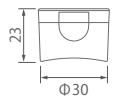

## 35Φ ワンタッチCAPチューブ ~ 105ml

推奨容量	105ml
入数	182

T-35ΦワンタッチCAP (口径Φ5)

T-35ΦワンタッチCAP II (口径Φ5)

T-35ΦJワンタッチCAP (口径Φ5)

T-30ΦELワンタッチCAP (口径Φ5)

T-40Φ丸形ワンタッチCAP (口径Φ5)