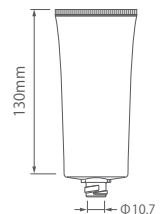

40Φ オーバル 120~160ml ワンタッチCAPチューブ

推奨容量	120ml
入数	143