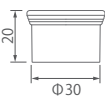

## 30Φ ワンタッチCAPチューブ ~ 50ml

推奨容量	50ml
入数	238

T-30Φ  
ワンタッチCAP  
(口径Φ5)

T-30Φ  
ワンタッチCAPII  
(口径Φ5)

T-30ΦS  
ワンタッチCAP  
(口径Φ3)

T-30ΦSL  
ワンタッチCAP  
(口径Φ3)

T-30ΦM  
ワンタッチCAPシボ有  
(口径Φ3)