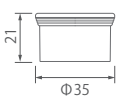

## 35Φ ワンタッチCAPチューブ ~ 105ml

推奨容量	105ml
入数	182

T-35ΦワンタッチCAP (口径Φ5)

T-35ΦワンタッチCAP II (口径Φ5)

T-35ΦJワンタッチCAP (口径Φ5)

T-30ΦELワンタッチCAP (口径Φ5)

T-40Φ丸形ワンタッチCAP (口径Φ5)