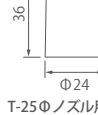

## 35Φ 平CAPチューブ 75~105ml

推奨容量	75ml
入数	180

T-25Φ用ノズル中栓

35Φ ATCAP

35Φ STCAP

T-25Φノズル用C CAP

T-25ΦノズルS CAP

T-25Φノズル用W CAP