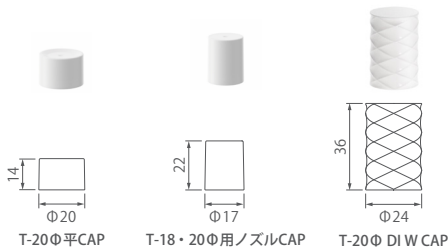

# In-stock TUBE Catalog / 在庫チューブ製品カタログ

■ 1ケースからご利用いただけるチューブ製品

20Φ/25Φ TUBE

## 20Φ 平CAPチューブ ~25ml

推奨容量	25ml
入数	240

T用1.3Φノズル中栓