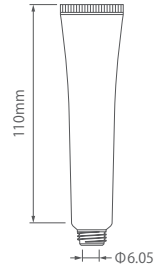

# In-stock TUBE Catalog / 在庫チューブ製品カタログ

■ 1ケースからご利用いただけるチューブ製品

20Φ/25Φ TUBE

## 20Φ 平CAPチューブ ~25ml

推奨容量	25ml
入数	240

T用1.3Φノズル中栓

## 25Φ 平CAPチューブ 30~35ml

推奨容量	30ml
入数	156

T-25Φ用ノズル中栓

推奨容量	35ml
入数	156