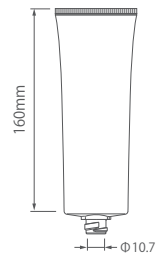

推奨容量	160ml
入数	156

T-40ΦオーバルワンタッチCAP (口径Φ1.5/Φ3)