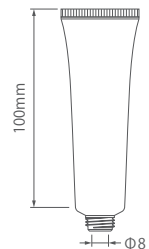

## 20Φ 平CAPチューブ ~25ml

推奨容量	25ml
入数	240

T用1.3Φノズル中栓

## 25Φ 平CAPチューブ 30~35ml

推奨容量	30ml
入数	156

T-25Φ用ノズル中栓

推奨容量	35ml
入数	156