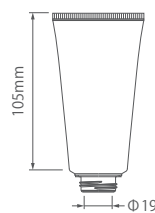

40Φ ワンタッチCAPチューブ 100~120ml

推奨容量	100ml
入数	132