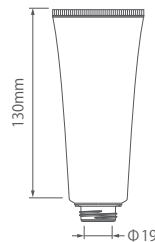

推奨容量	120ml
入数	132