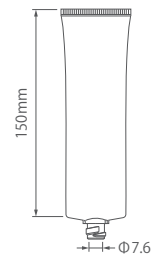

推奨容量	80ml
入数	182