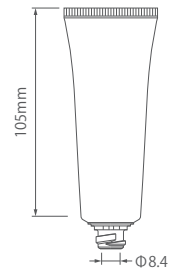

30Φ ワンタッチCAPチューブ ~ 50ml

推奨容量	50ml
入数	238