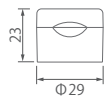

## 30Φ ワンタッチCAPチューブ ~ 50ml

推奨容量	50ml
入数	238

T-30Φ  
ワンタッチCAP  
(口径Φ5)

T-30Φ  
ワンタッチCAPII  
(口径Φ5)

T-30ΦS  
ワンタッチCAP  
(口径Φ3)

T-30ΦSL  
ワンタッチCAP  
(口径Φ3)

T-30ΦM  
ワンタッチCAPシボ有  
(口径Φ3)