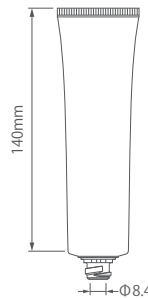

35Φ ワンタッチCAPチューブ ~ 105ml