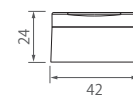

T-35ΦオーバルワンタッチCAP (口径Φ3/Φ5)