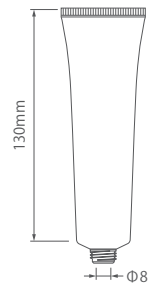

推奨容量	70ml
入数	238

◎25ΦのCAPも適合します。