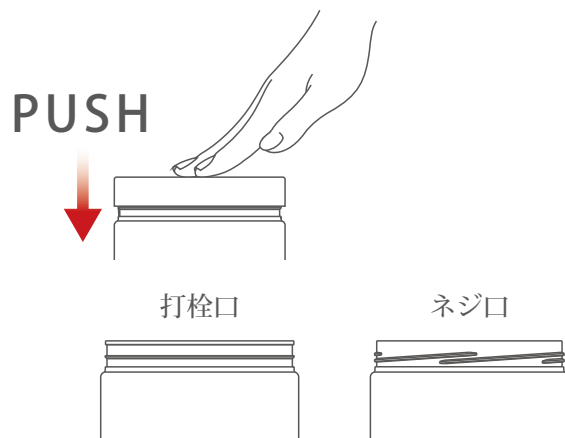

# CEIU-450

**ギフトやスイーツ商品に最適！**  
シンプル・リユース・多目的用途の  
広口PETボトル。

CEIU-80φCAP(打栓口)  
CEIU-450(打栓口)

CEIU-80φCAP(ネジ口)  
CEIU-450(ネジ口)

ボトル・CAPともに軽量設計となっております。  
CAPを開閉しやすい打栓口とネジ口から選択できます。  
製品口や底部に引っ掛かりがない手に優しく安全に  
お使い頂けます。

# CEIU-450 シンプル・軽量設計の広口PETボトル

※1 成形方法の表記について：I (インジェクション) を表しています。

※2 成形方法の表記について：「ISB」は、「インジェクションストレッチブロー」を表しています。

— 打栓口 —

CEIU-450

— ネジ口 —

材質：PET<sup>※2</sup>  
成形方法：ISB

CEIU-80φCAP

(ネジ口・打栓口)

材質：PP  
成形方法：I<sup>※1</sup>

— CAP在庫色 —

白、黒からお選び頂けます。

■ 加飾方法によってイメージを  
変えることができます。