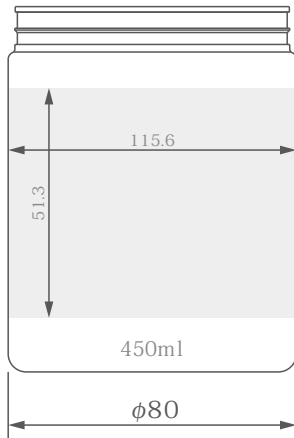

# CEIU-450

**ギフトやスイーツ商品に最適！**  
シンプル・リユース・多目的用途の  
広口PETボトル。

CEIU-80φCAP(打栓口)  
CEIU-450(打栓口)

CEIU-80φCAP(ネジ口)  
CEIU-450(ネジ口)

ボトル・CAPともに軽量設計となっております。  
CAPを開閉しやすい打栓口とネジ口から選択できます。  
製品口や底部に引っ掛かりがない手に優しく安全に  
お使い頂けます。

# CEIU-450 シンプル・軽量設計の広口PETボトル

※1 成形方法の表記について：I (インジェクション) を表しています。

※2 成形方法の表記について：「ISB」は、「インジェクションストレッチブロー」を表しています。

— 打栓口 —

CEIU-450

— ネジ口 —

材質：PET<sup>※2</sup>  
成形方法：ISB

CEIU-80φCAP

(ネジ口・打栓口)

材質：PP  
成形方法：I<sup>※1</sup>

— CAP在庫色 —

白、黒からお選び頂けます。

■ 加飾方法によってイメージを  
変えることができます。