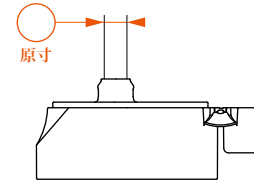

T-40φMワンタッチCAP
(シボ有)

φ8.0