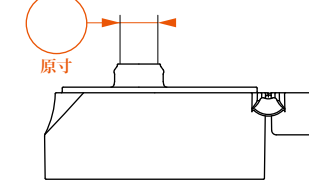

T-30φ/40φ/50φMワンタッチCAP

φ3.0

T-30φMワンタッチCAP
(シボ有)

φ5.0

T-40φMワンタッチCAP
(シボ有)

φ8.0

T-50φMワンタッチCAP
(シボ有)

<チューブ肩下早見表>

適合CAP	T-30φMワンタッチCAP		T-40φ/50φMワンタッチCAP			
	内容量 (ml)					
肩下寸法 (mm)	30 φ	35 φ	40 φ	45 φ	50 φ	60 φ
65	29.2					
70	32.8					
75	35.1					
80	38.4	52.3				
85	42.5					
90	44.8	61.5	78.3	101.7	118.4	
95	48.1			104.3	124.2	
100	51.8	69.6	88.2	113.0	131.9	
105	54.6					
110	58.4	79.3	99.9	125.5	150.5	
115	62.1					
120	66.3	88.0	114.0	139.8	167.8	
125	67.8					
130	71.8	97.9	124.6	156.1	181.9	252.2
140		107.6	137.3	172.5	202.6	282.9
145		111.4				
150			149.4	184.3	224.0	301.9
160			159.1	204.3	242.6	331.4
170			172.5	225.6	262.8	370.8
180					277.0	392.6