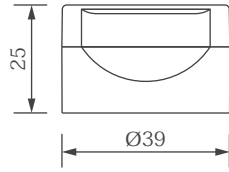

— マット感ワンタッチチューブCAP —

T-30φMワンタッチCAP
(シボ有)

T-40φMワンタッチCAP
(シボ有)

T-50φMワンタッチCAP
(シボ有)

材質 CAP:PP

■ 開けやすい

指かかり部分が大きく、
開けやすいデザインです。

■ 口径詳細

適合CAP	T-30φMワンタッチCAP		T-40φ/50φMワンタッチCAP			
	内容量 (ml)					
肩下寸法 (mm)	30 φ	35 φ	40 φ	45 φ	50 φ	60 φ
65	29.2					
70	32.8					
75	35.1					
80	38.4	52.3				
85	42.5					
90	44.8	61.5	78.3	101.7	118.4	
95	48.1			104.3	124.2	
100	51.8	69.6	88.2	113.0	131.9	
105	54.6					
110	58.4	79.3	99.9	125.5	150.5	
115	62.1					
120	66.3	88.0	114.0	139.8	167.8	
125	67.8					
130	71.8	97.9	124.6	156.1	181.9	252.2
140		107.6	137.3	172.5	202.6	282.9
145		111.4				
150			149.4	184.3	224.0	301.9
160			159.1	204.3	242.6	331.4
170			172.5	225.6	262.8	370.8
180					277.0	392.6