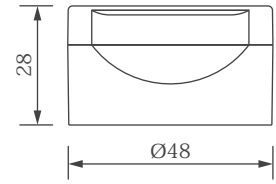

— マット感ワンタッチチューブCAP —

T-30φMワンタッチCAP
(シボ有)

T-40φMワンタッチCAP
(シボ有)

T-50φMワンタッチCAP
(シボ有)

材質 CAP:PP

■ 開けやすい

指かかり部分が大きく、
開けやすいデザインです。

■ 口径詳細

適合CAP	T-30φMワンタッチCAP		T-40φ/50φMワンタッチCAP			
	内容量 (ml)					
肩下寸法 (mm)	30 φ	35 φ	40 φ	45 φ	50 φ	60 φ
65	29.2					
70	32.8					
75	35.1					
80	38.4	52.3				
85	42.5					
90	44.8	61.5	78.3	101.7	118.4	
95	48.1			104.3	124.2	
100	51.8	69.6	88.2	113.0	131.9	
105	54.6					
110	58.4	79.3	99.9	125.5	150.5	
115	62.1					
120	66.3	88.0	114.0	139.8	167.8	
125	67.8					
130	71.8	97.9	124.6	156.1	181.9	252.2
140		107.6	137.3	172.5	202.6	282.9
145		111.4				
150			149.4	184.3	224.0	301.9
160			159.1	204.3	242.6	331.4
170			172.5	225.6	262.8	370.8
180					277.0	392.6