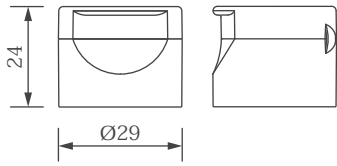

T-30φ/40φ/50φMワンタッチCAP

マット感を演出する
ワンタッチチューブCAP誕生！

T-30φMワンタッチCAP
(シボ有)

T-40φMワンタッチCAP
(シボ有)

T-50φMワンタッチCAP
(シボ有)

30ml ~ 390ml まで幅広いサイズでご使用いただけるチューブCAPをご用意致しました。
落ち着いたマット感は、商品イメージのグレードアップにおすすめです。

T-30φ/40φ/50φMワンタッチCAP

— マット感ワンタッチチューブCAP —

T-30φMワンタッチCAP
(シボ有)

T-40φMワンタッチCAP
(シボ有)

T-50φMワンタッチCAP
(シボ有)

材質 CAP:PP

■ 開けやすい

指かかり部分が大きく、
開けやすいデザインです。

■ 口径詳細

適合CAP	T-30φMワンタッチCAP		T-40φ/50φMワンタッチCAP			
	内容量 (ml)					
肩下寸法 (mm)	30 φ	35 φ	40 φ	45 φ	50 φ	60 φ
65	29.2					
70	32.8					
75	35.1					
80	38.4	52.3				
85	42.5					
90	44.8	61.5	78.3	101.7	118.4	
95	48.1			104.3	124.2	
100	51.8	69.6	88.2	113.0	131.9	
105	54.6					
110	58.4	79.3	99.9	125.5	150.5	
115	62.1					
120	66.3	88.0	114.0	139.8	167.8	
125	67.8					
130	71.8	97.9	124.6	156.1	181.9	252.2
140		107.6	137.3	172.5	202.6	282.9
145		111.4				
150			149.4	184.3	224.0	301.9
160			159.1	204.3	242.6	331.4
170			172.5	225.6	262.8	370.8
180					277.0	392.6