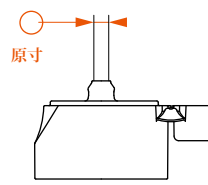

■ 口径詳細

T-30φ/40φ/50φMワンタッチCAP

φ3.0

T-30φMワンタッチCAP
(シボ有)

φ5.0