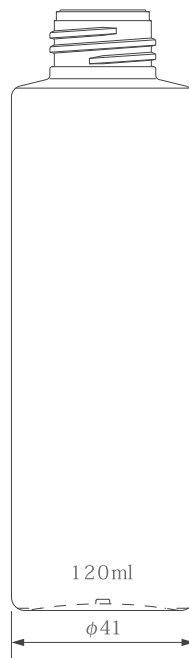

PEPD series

シンプルな円筒形状 小型デラミ容器誕生！

二重構造で、内袋が潰れていきます。

シンプルな円筒形状で携帯用から
通常の化粧品ボトルまで幅広くご使用頂けます。

PEPD series

— 密閉性の高い小型デラミボトル —

PPS用付属品 エアレス仕様

P用付属品 エアレス仕様

PEPD-30

PEPD-50

PEPD-100

PEPD-120

PEPD-150

■ PEPD series (PP/PA)
成形方法:ダイレクトブロー

付属品

PPS用付属品 エアレス仕様

PD-0220 金・銀冠用
オーバーCAP M
PD-0220
AL用銀冠ポンプ
AL用金冠ポンプ
吐出量:0.2cc

PD-0220オーバーCAP B
PD-0220ZA ポンプ
吐出量:0.2cc

P用付属品 エアレス仕様

D-BV ワンタッチ CAP
(穴径φ5)

PD-P0524 トップCAP B
PD-P0524BZ ポンプ
吐出量:0.5cc

D-BV Wキャップ
D-BV RP中栓
(穴径φ7)

PD-P0524EA II Z
吐出量:0.5cc
PD-P1024EA II Z
吐出量:1.0cc

PD-1024ZB II
吐出量:1.0cc

PD-P0524EB II Z
吐出量:0.5cc
PD-P1024EB II Z
吐出量:1.0cc

※付属品は一部掲載になります。

竹本容器株式会社

本社 〒111-0036 東京都台東区松が谷2-21-5 TEL.03 (3845) 6101 (代)
 合羽橋 〒111-0035 東京都台東区西浅草1-5-15 TEL.03 (3845) 6651 (代)
 ショールーム
 大阪営業所 〒550-0005 大阪市西区西本町1-3-10 TEL.06 (6533) 3990 (代)