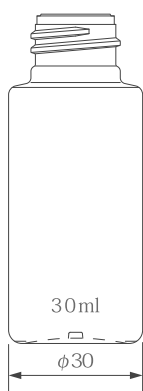

PEPD series

シンプルな円筒形状 小型デラミ容器誕生！

二重構造で、内袋が潰れていきます。

シンプルな円筒形状で携帯用から
通常の化粧品ボトルまで幅広くご使用頂けます。

PEPD series

— 密閉性の高い小型デラミボトル —

PPS用付属品 エアレス仕様

P用付属品 エアレス仕様

PEPD-30

PEPD-50

PEPD-100

PEPD-120

PEPD-150

■ PEPD series (PP/PA)
成形方法:ダイレクトブロー

付属品

PPS用付属品 エアレス仕様

PD-0220 金・銀冠用
オーバーCAP M
PD-0220
AL用銀冠ポンプ
AL用金冠ポンプ
吐出量:0.2cc

PD-0220オーバーCAP B
PD-0220ZA ポンプ
吐出量:0.2cc

P用付属品 エアレス仕様

D-BV ワンタッチ CAP
(穴径φ5)

PD-P0524 トップCAP B
PD-P0524BZ ポンプ
吐出量:0.5cc

D-BV Wキャップ
D-BV RP中栓
(穴径φ7)

PD-P0524EA II Z
吐出量:0.5cc
PD-P1024EA II Z
吐出量:1.0cc

PD-1024ZB II
吐出量:1.0cc

PD-P0524EB II Z
吐出量:0.5cc
PD-P1024EB II Z
吐出量:1.0cc

※付属品は一部掲載になります。

竹本容器株式会社

本社 〒111-0036 東京都台東区松が谷2-21-5 TEL.03 (3845) 6101 (代)
 合羽橋 〒111-0035 東京都台東区西浅草1-5-15 TEL.03 (3845) 6651 (代)
 ショールーム
 大阪営業所 〒550-0005 大阪市西区西本町1-3-10 TEL.06 (6533) 3990 (代)