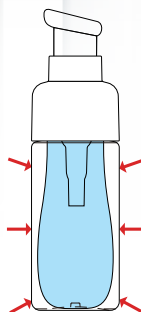

PEPD series

シンプルな円筒形状 小型デラミ容器誕生！

二重構造で、内袋が潰れていきます。

シンプルな円筒形状で携帯用から
通常の化粧品ボトルまで幅広くご使用頂けます。

PEPD series

— 密閉性の高い小型デラミボトル —

PPS用付属品 エアレス仕様

P用付属品 エアレス仕様

PEPD-30

PEPD-50

PEPD-100

PEPD-120

PEPD-150

■ PEPD series (PP/PA)
成形方法:ダイレクトブロー

付属品

PPS用付属品 エアレス仕様

PD-0220 金・銀冠用
オーバーCAP M
PD-0220
AL用銀冠ポンプ
AL用金冠ポンプ
吐出量:0.2cc

PD-0220オーバーCAP B
PD-0220ZA ポンプ
吐出量:0.2cc

P用付属品 エアレス仕様

D-BV ワンタッチ CAP
(穴径φ5)

PD-P0524 トップCAP B
PD-P0524BZ ポンプ
吐出量:0.5cc

D-BV Wキャップ
D-BV RP中栓
(穴径φ7)