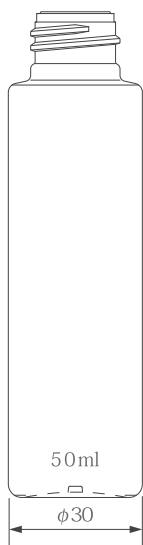

PEPD series

シンプルな円筒形状 小型デラミ容器誕生！

二重構造で、内袋が潰れていきます。

シンプルな円筒形状で携帯用から
通常の化粧品ボトルまで幅広くご使用頂けます。

PEPD series

— 密閉性の高い小型デラミボトル —

PPS用付属品 エアレス仕様

P用付属品 エアレス仕様

PEPD-30

PEPD-50

PEPD-100

PEPD-120

PEPD-150

■ PEPD series (PP/PA)
成形方法:ダイレクトブロー

付属品

PPS用付属品 エアレス仕様

PD-0220 金・銀冠用
オーバーCAP M
PD-0220
AL用銀冠ポンプ
AL用金冠ポンプ
吐出量:0.2cc

PD-0220オーバーCAP B
PD-0220ZA ポンプ
吐出量:0.2cc

P用付属品 エアレス仕様

D-BV ワンタッチ CAP
(穴径φ5)

PD-P0524 トップCAP B
PD-P0524BZ ポンプ
吐出量:0.5cc

D-BV Wキャップ
D-BV RP中栓
(穴径φ7)

PD-P0524EA II Z
吐出量:0.5cc
PD-P1024EA II Z
吐出量:1.0cc

PD-1024ZB II
吐出量:1.0cc

PD-P0524EB II Z
吐出量:0.5cc
PD-P1024EB II Z
吐出量:1.0cc

※付属品は一部掲載になります。

竹本容器株式会社

本社 〒111-0036 東京都台東区松が谷2-21-5 TEL.03 (3845) 6101 (代)
 合羽橋 〒111-0035 東京都台東区西浅草1-5-15 TEL.03 (3845) 6651 (代)
 ショールーム
 大阪営業所 〒550-0005 大阪市西区西本町1-3-10 TEL.06 (6533) 3990 (代)