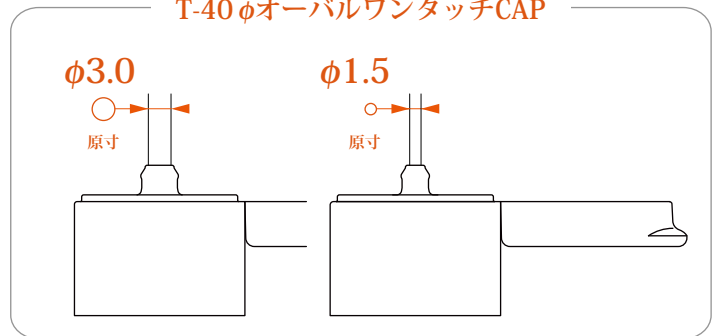

T-35φ/40φ オーバルワンタッチTUBE

メール便対応
オーバル薄型チューブ誕生！

ポストサイズ(厚さ25mm、30mm)に収まる、オーバルチューブです。
ヘアケア・ボディケア・スキンケア・食品等幅広くご利用いただけます。

T-35φ/40φオーバルワンタッチTUBE

— メール便対応オーバル薄型チューブ —

T-35φオーバルワンタッチTUBE

T-40φオーバルワンタッチTUBE

材質
本体：LDPE/EVOH
CAP：PP

■ 内容物に合わせて口径が選択可能

T-35φオーバルワンタッチCAP

T-40φオーバルワンタッチCAP

■ メール便対応サイズ

外箱の厚みも想定し、ボトルの厚みを最大29mm(T-40φ)に設定。軟包材に比べ、存在感があり、自立可能。薄型で携帯にも便利!

■ 酸素バリア性に優れた多層仕様

本体中間層のEVOH材質は酸素バリア性、匂いの遮断性に優れています。

層構成

■ チューブ肩下早見表

肩下寸法 (mm)	80	90	100	110	120	130	140	150	160
内容量 (ml) 35φ	44.8	53.3	61.3	70.2	80.4	90.4	99.3	108.6	118.3
内容量 (ml) 40φ		75	86.6	98.6	109.4	122.2	134.5	147.8	160.3

※内容量は正立時にて測定 (Rエンドから2mm)

※内容量は水にて測定