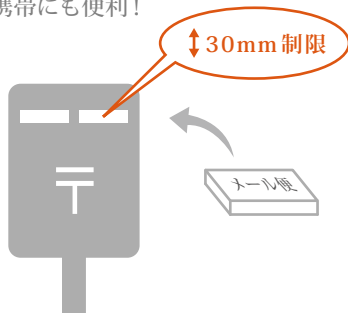

T-35φ/40φ オーバルワンタッチTUBE

メール便対応
オーバル薄型チューブ誕生！

ポストサイズ(厚さ25mm、30mm)に収まる、オーバルチューブです。
ヘアケア・ボディケア・スキンケア・食品等幅広くご利用いただけます。

T-35φ/40φオーバルワンタッチTUBE

— メール便対応オーバル薄型チューブ —

T-35φオーバルワンタッチTUBE

T-40φオーバルワンタッチTUBE

材質
本体：LDPE/EVOH
CAP：PP

■ 内容物に合わせて口径が選択可能

T-35φオーバルワンタッチCAP

T-40φオーバルワンタッチCAP

■ メール便対応サイズ

外箱の厚みも想定し、ボトルの厚みを最大29mm(T-40φ)に設定。軟包材に比べ、存在感があり、自立可能。薄型で携帯にも便利!

■ 酸素バリア性に優れた多層仕様

本体中間層のEVOH材質は酸素バリア性、匂いの遮断性に優れています。

層構成

■ チューブ肩下早見表

肩下寸法 (mm)	80	90	100	110	120	130	140	150	160
内容量 (ml) 35φ	44.8	53.3	61.3	70.2	80.4	90.4	99.3	108.6	118.3
内容量 (ml) 40φ		75	86.6	98.6	109.4	122.2	134.5	147.8	160.3

※内容量は正立時にて測定 (Rエンドから2mm)

※内容量は水にて測定