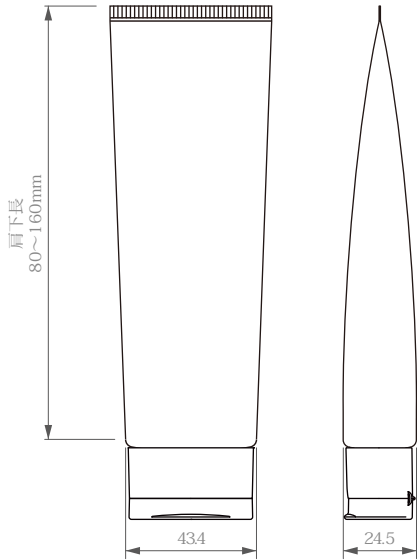

T-35φ/40φ オーバルワンタッチTUBE

メール便対応
オーバル薄型チューブ誕生！

ポストサイズ(厚さ25mm、30mm)に収まる、オーバルチューブです。
ヘアケア・ボディケア・スキンケア・食品等幅広くご利用いただけます。

T-35φ/40φオーバルワンタッチTUBE

— メール便対応オーバル薄型チューブ —

T-35φオーバルワンタッチTUBE

T-40φオーバルワンタッチTUBE

材質
本体：LDPE/EVOH
CAP：PP

■ 内容物に合わせて口径が選択可能

T-35φオーバルワンタッチCAP

T-40φオーバルワンタッチCAP

■ メール便対応サイズ

外箱の厚みも想定し、ボトルの厚みを最大29mm(T-40φ)に設定。軟包材に比べ、存在感があり、自立可能。薄型で携帯にも便利!

■ 酸素バリア性に優れた多層仕様

本体中間層のEVOH材質は酸素バリア性、匂いの遮断性に優れています。

層構成

■ チューブ肩下早見表

肩下寸法 (mm)	80	90	100	110	120	130	140	150	160
内容量 (ml) 35φ	44.8	53.3	61.3	70.2	80.4	90.4	99.3	108.6	118.3
内容量 (ml) 40φ		75	86.6	98.6	109.4	122.2	134.5	147.8	160.3

※内容量は正立時にて測定 (Rエンドから2mm)

※内容量は水にて測定