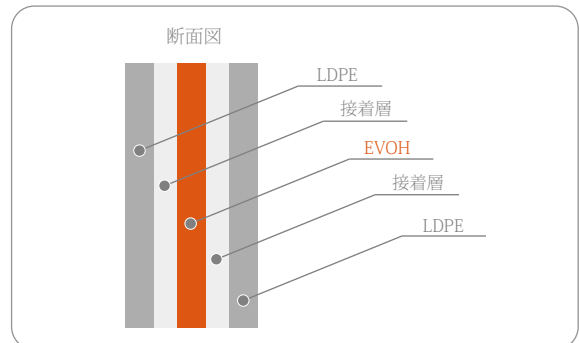

■ 内容物に合わせて口径が選択可能

T-35φオーバルワンタッチCAP

T-40φオーバルワンタッチCAP

■ メール便対応サイズ

外箱の厚みも想定し、ボトルの厚みを最大29mm(T-40φ)に設定。軟包材に比べ、存在感があり、自立可能。薄型で携帯にも便利!

■ 酸素バリア性に優れた多層仕様

本体中間層のEVOH材質は酸素バリア性、匂いの遮断性に優れています。

層構成

■ チューブ肩下早見表

肩下寸法 (mm)	80	90	100	110	120	130	140	150	160
内容量 (ml) 35φ	44.8	53.3	61.3	70.2	80.4	90.4	99.3	108.6	118.3
内容量 (ml) 40φ		75	86.6	98.6	109.4	122.2	134.5	147.8	160.3

※内容量は正立時にて測定 (Rエンドから2mm)

※内容量は水にて測定