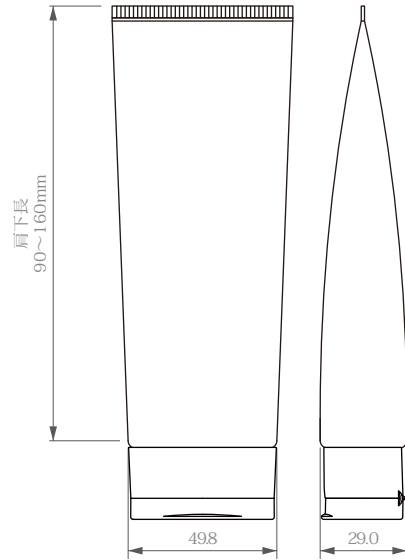

T-35φ/40φ オーバルワンタッチTUBE

メール便対応
オーバル薄型チューブ誕生！

ポストサイズ(厚さ25mm、30mm)に収まる、オーバルチューブです。
ヘアケア・ボディケア・スキンケア・食品等幅広くご利用いただけます。

T-35φ/40φオーバルワンタッチTUBE

— メール便対応オーバル薄型チューブ —

T-35φオーバルワンタッチTUBE

T-40φオーバルワンタッチTUBE

材質
本体：LDPE/EVOH
CAP：PP

■ 内容物に合わせて口径が選択可能

T-35φオーバルワンタッチCAP

T-40φオーバルワンタッチCAP

■ メール便対応サイズ

外箱の厚みも想定し、ボトルの厚みを最大29mm(T-40φ)に設定。軟包材に比べ、存在感があり、自立可能。薄型で携帯にも便利!

■ 酸素バリア性に優れた多層仕様

本体中間層のEVOH材質は酸素バリア性、匂いの遮断性に優れています。

層構成

■ チューブ肩下早見表

肩下寸法 (mm)	80	90	100	110	120	130	140	150	160
内容量 (ml) 35φ	44.8	53.3	61.3	70.2	80.4	90.4	99.3	108.6	118.3
内容量 (ml) 40φ		75	86.6	98.6	109.4	122.2	134.5	147.8	160.3

※内容量は正立時にて測定 (Rエンドから2mm)

※内容量は水にて測定