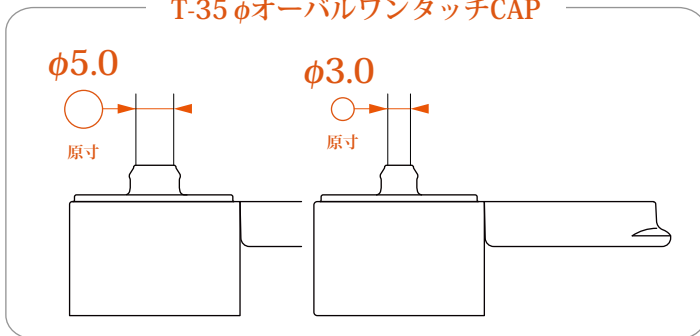

T-35φ/40φ オーバルワンタッチTUBE

メール便対応
オーバル薄型チューブ誕生！

ポストサイズ(厚さ25mm、30mm)に収まる、オーバルチューブです。
ヘアケア・ボディケア・スキンケア・食品等幅広くご利用いただけます。

T-35φ/40φオーバルワンタッチTUBE

— メール便対応オーバル薄型チューブ —

T-35φオーバルワンタッチTUBE

T-40φオーバルワンタッチTUBE

材質
本体：LDPE/EVOH
CAP：PP

■ 内容物に合わせて口径が選択可能

T-35φオーバルワンタッチCAP

T-40φオーバルワンタッチCAP

■ メール便対応サイズ

外箱の厚みも想定し、ボトルの厚みを最大29mm(T-40φ)に設定。軟包材に比べ、存在感があり、自立可能。薄型で携帯にも便利!

■ 酸素バリア性に優れた多層仕様

本体中間層のEVOH材質は酸素バリア性、匂いの遮断性に優れています。

層構成

■ チューブ肩下早見表

肩下寸法 (mm)	80	90	100	110	120	130	140	150	160
内容量 (ml) 35φ	44.8	53.3	61.3	70.2	80.4	90.4	99.3	108.6	118.3
内容量 (ml) 40φ		75	86.6	98.6	109.4	122.2	134.5	147.8	160.3

※内容量は正立時にて測定 (Rエンドから2mm)

※内容量は水にて測定